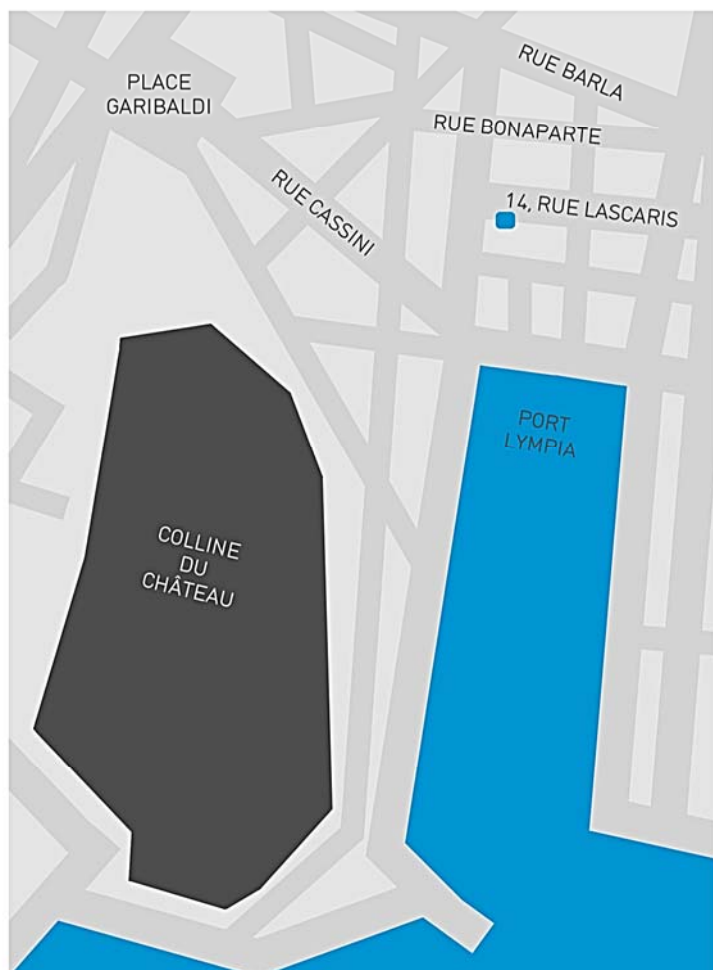

PRO'ARTIGRAPH

École Supérieure d'Arts Appliqués

PREPARATION AU DIPLÔME D'ETAT

- **MNAA** spécialisée
- BTS Design d'**ESPACE**
- BTS Design **GRAPHIQUE**
- BTS Design de **MODE**
- BTS Design de **PRODUITS**